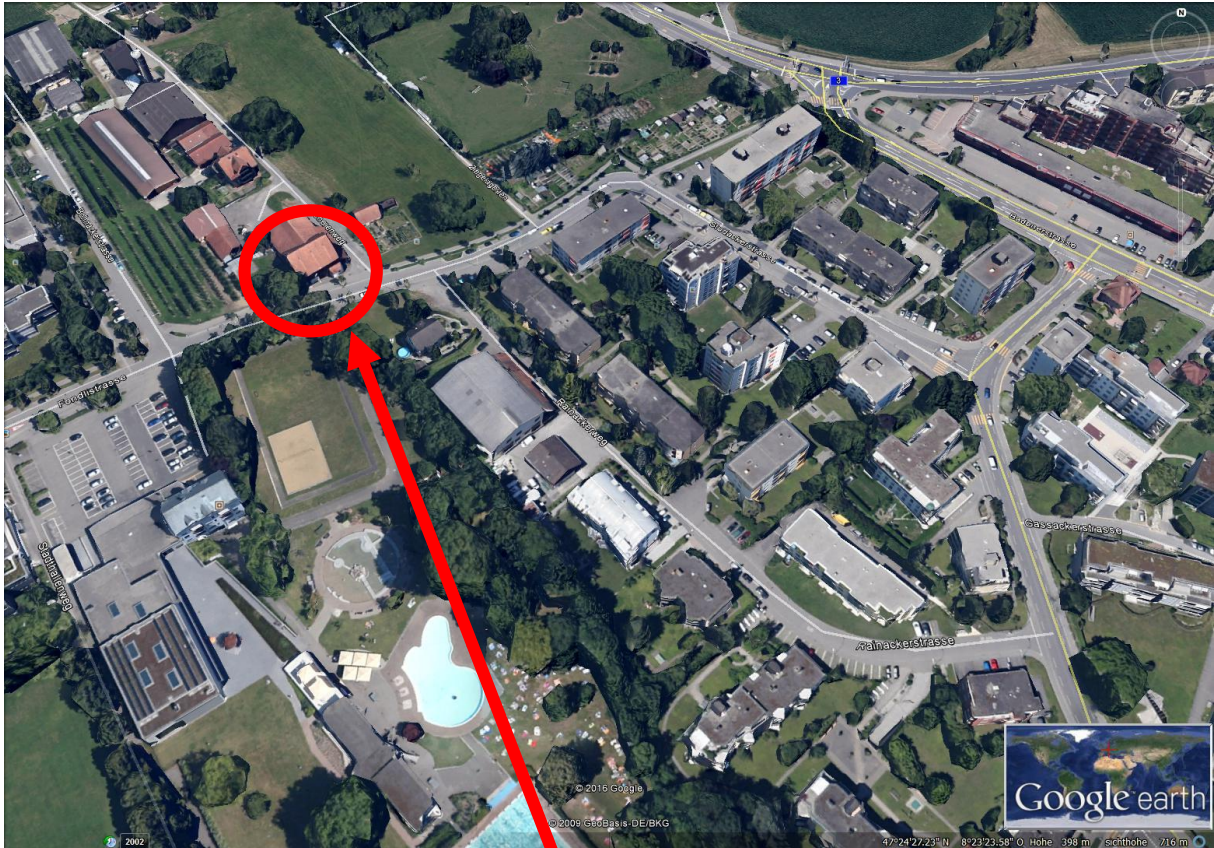

## ANFAHRT zur Parteiversammlung vom 23. Mai 2016

Es hat genügend Parkplätze auf dem Stadthallenparkplatz (Achtung Gebührenpflichtig).

Die Parteiversammlung findet hier statt

Adresse:

Bauernhof Keller  
Sucherenweg  
8953 Dietikon